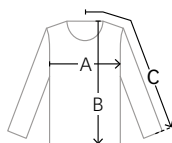

005
schwarz

   
170 g/m² | XS-6XL | Regular Fit | wasserdicht + atmungsaktiv

Größe	XS	S	M	L	XL	2XL	3XL	4XL	5XL	6XL
A	46	49	52	55	58	61	64	67	70	73
B	63	65	68	69,5	72	74	76	77	78	79
C	82	83	84	85	86	87	88	89	90	91